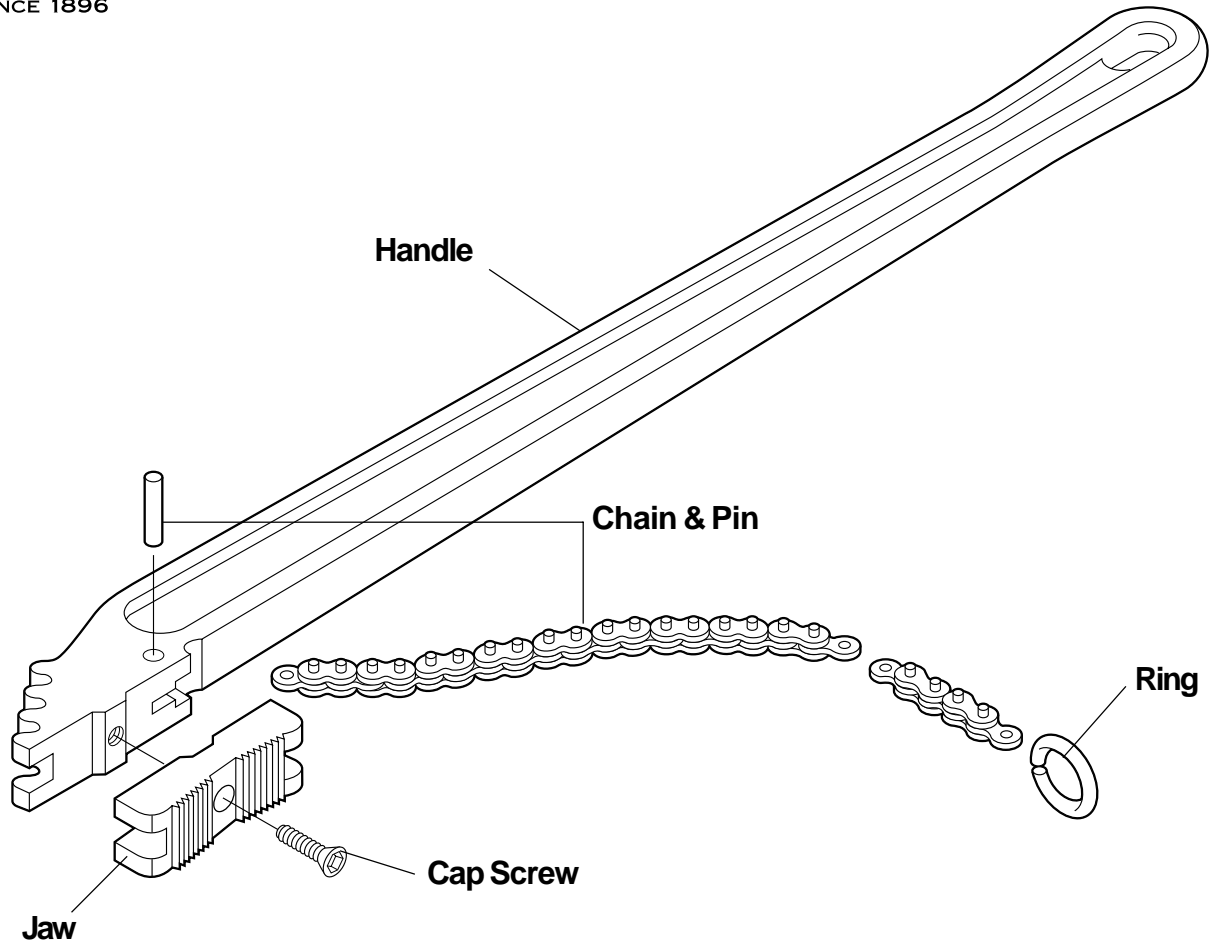

# Chain Wrenches (Heavy Duty)

Replacement Parts

## Parts List

Chain Wrench	JAW		CAP SCREW		CHAIN & PIN		RING	
	Item Code	Catalog No.	Item Code	Catalog No.	Item Code	Catalog No.	Item Code	Catalog No.
WA14	92011	WA14J	30040	WA14CS	92021	WA14C	40009	WA14R
WA18	92013	WA18J	30192	WA18CS	92022	WA18C	40009	WA14R
WA18A	92013	WA18J	30192	WA18CS	92415	WA18CA	40009	WA14R
WA24	92013	WA18J	30192	WA18CS	92023	WA24C	40009	WA14R
WA24A	92013	WA18J	30192	WA18CS	92416	WA24CA	40009	WA14R
WA36	92014	WA36J	30006	WA36CS	92024	WA36C	40010	WA36R
WA48	92015	WA48J	30006	WA36CS	92025	WA48C	40010	WA36R
WA60	92016	WA60J	30007	WA60CS	92026	WA60C	40012	WA60R
WA72	92017	WA72J*	30148	WA60CS*	92027	WA72C	40012	WA60R
WA84	92017	WA72J*	30148	WA84CS*	92028	WA84C	40012	WA60R